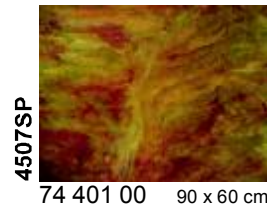

Glasmaß / sheet size: ca. 0,92 x 0,61 m  
 Gewicht pro Blatt / weight per sheet: 4,2 kg  
 Kisteninhalt / case contents: 45 Blatt / sheets  
 Gewicht pro Kiste / weight of case: 190 kg

**Virtuoso Glas  
Virtuoso Production Art Glass**

Tiffany-Reproduktionsglas  
Tiffany Reproduction Glass

Uvedené rozměry tabulí jsou přibližné, mohou se nepatrně lišit.

**Stippelglas**  
**Stipple Art Glass**

Uvedené rozměry tabulí jsou přibližné, mohou se nepatrně lišit.