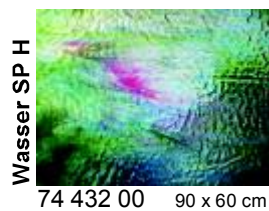

Glasmaß / sheet size: ca. 0,92 x 0,61 m  
 Gewicht pro Blatt / weight per sheet: 4,2 kg  
 Kisteninhalt / case contents: 45 Blatt / sheets  
 Gewicht pro Kiste / weight of case: 190 kg

**Virtuoso Glas  
Virtuoso Production Art Glass**

Tiffany-Reproduktionsglas  
Tiffany Reproduction Glass

Uvedené rozměry tabulí jsou přibližné, mohou se nepatrně lišit.

**Stippelglas**  
**Stipple Art Glass**

Uvedené rozměry tabulí jsou přibližné, mohou se nepatrně lišit.