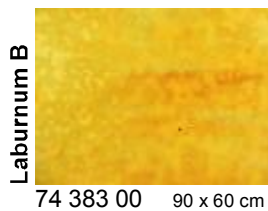

Glasmaß / sheet size: ca. 0,92 x 0,61 m  
 Gewicht pro Blatt / weight per sheet: 4,2 kg  
 Kisteninhalt / case contents: 45 Blatt / sheets  
 Gewicht pro Kiste / weight of case: 190 kg

**Virtuoso Glas  
Virtuoso Production Art Glass**

Tiffany-Reproduktionsglas  
Tiffany Reproduction Glass

Uvedené rozměry tabulí jsou přibližné, mohou se nepatrně lišit.

**Stippelglas**  
**Stipple Art Glass**

Uvedené rozměry tabulí jsou přibližné, mohou se nepatrně lišit.