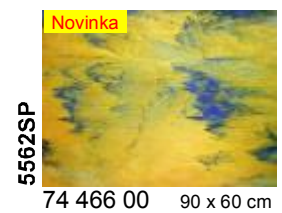

Glasmaß / sheet size: ca. 0,92 x 0,61 m  
 Gewicht pro Blatt / weight per sheet: 4,2 kg  
 Kisteninhalt / case contents: 45 Blatt / sheets  
 Gewicht pro Kiste / weight of case: 190 kg

**Virtuoso Glas  
Virtuoso Production Art Glass**

Tiffany-Reproduktionsglas  
Tiffany Reproduction Glass

Uvedené rozměry tabulí jsou přibližné, mohou se nepatrně lišit.

**Stippelglas**  
**Stipple Art Glass**

Uvedené rozměry tabulí jsou přibližné, mohou se nepatrně lišit.