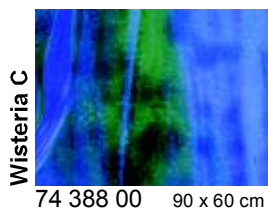

**Beschreibung / Description**

- i Irisierend / Iridescent
- SP Stipple-Glas / Stipple-Glass
- RG Reproduktionsglas / Reproduction Glass
- HS Mottles, Streakies
- RSP Rippel SP / Ripple SP
- RIP Rippel / Ripple
- Neu/New Neues Produkt / New product

Glasmaß / sheet size: ca. 0,92 x 0,61 m  
 Gewicht pro Blatt / weight per sheet: 4,2 kg  
 Kisteninhalt / case contents: 45 Blatt / sheets  
 Gewicht pro Kiste / weight of case: 190 kg

**Virtuoso Glas  
Virtuoso Production Art Glass**

Tiffany-Reproduktionsglas  
Tiffany Reproduction Glass

Uvedené rozměry tabulí jsou přibližné, mohou se nepatrně lišit.

**Stippelglas**  
**Stipple Art Glass**

Uvedené rozměry tabulí jsou přibližné, mohou se nepatrně lišit.