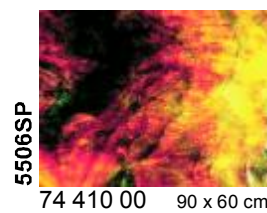

Glasmaß / sheet size: ca. 0,92 x 0,61 m  
 Gewicht pro Blatt / weight per sheet: 4,2 kg  
 Kisteninhalt / case contents: 45 Blatt / sheets  
 Gewicht pro Kiste / weight of case: 190 kg

**Virtuoso Glas  
Virtuoso Production Art Glass**

Tiffany-Reproduktionsglas  
Tiffany Reproduction Glass

Uvedené rozměry tabulí jsou přibližné, mohou se nepatrně lišit.

**Stippelglas**  
**Stipple Art Glass**

Uvedené rozměry tabulí jsou přibližné, mohou se nepatrně lišit.