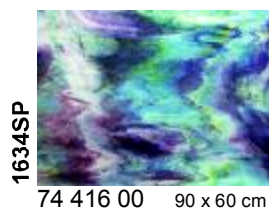

Glasmaß / sheet size: ca. 0,92 x 0,61 m  
 Gewicht pro Blatt / weight per sheet: 4,2 kg  
 Kisteninhalt / case contents: 45 Blatt / sheets  
 Gewicht pro Kiste / weight of case: 190 kg

**Virtuoso Glas  
Virtuoso Production Art Glass**

Tiffany-Reproduktionsglas  
Tiffany Reproduction Glass

Uvedené rozměry tabulí jsou přibližné, mohou se nepatrně lišit.

**Stippelglas**  
**Stipple Art Glass**

Uvedené rozměry tabulí jsou přibližné, mohou se nepatrně lišit.