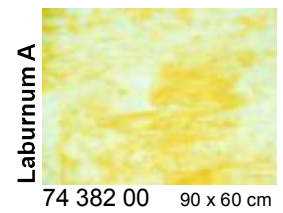

Glasmaß / sheet size: ca. 0,92 x 0,61 m  
 Gewicht pro Blatt / weight per sheet: 4,2 kg  
 Kisteninhalt / case contents: 45 Blatt / sheets  
 Gewicht pro Kiste / weight of case: 190 kg

**Virtuoso Glas  
Virtuoso Production Art Glass**

Tiffany-Reproduktionsglas  
Tiffany Reproduction Glass

Uvedené rozměry tabulí jsou přibližné, mohou se nepatrně lišit.

**Stippelglas**  
**Stipple Art Glass**

Uvedené rozměry tabulí jsou přibližné, mohou se nepatrně lišit.