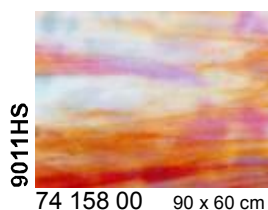

**Beschreibung / Description**

- i Irisierend / Iridescent
- SP Stipple-Glas / Stipple-Glass
- RG Reproduktionsglas / Reproduction Glass
- HS Mottles, Streakies
- RSP Rippel SP / Ripple SP
- RIP Rippel / Ripple
- Neu/New Neues Produkt / New product

Glasmaß / sheet size: ca. 0,92 x 0,61 m  
 Gewicht pro Blatt / weight per sheet: 4,2 kg  
 Kisteninhalt / case contents: 45 Blatt / sheets  
 Gewicht pro Kiste / weight of case: 190 kg

**Virtuoso Glas  
Virtuoso Production Art Glass**

Tiffany-Reproduktionsglas  
Tiffany Reproduction Glass

Uvedené rozměry tabulí jsou přibližné, mohou se nepatrně lišit.

**Stippelglas**  
**Stipple Art Glass**

Uvedené rozměry tabulí jsou přibližné, mohou se nepatrně lišit.