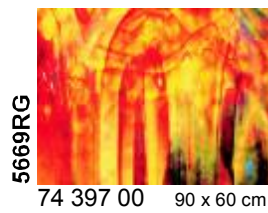

**Beschreibung / Description**

- i Irisierend / Iridescent
- SP Stipple-Glas / Stipple-Glass
- RG Reproduktionsglas / Reproduction Glass
- HS Mottles, Streakies
- RSP Rippel SP / Ripple SP
- RIP Rippel / Ripple
- Neu/New Neues Produkt / New product

Glasmaß / sheet size: ca. 0,92 x 0,61 m  
 Gewicht pro Blatt / weight per sheet: 4,2 kg  
 Kisteninhalt / case contents: 45 Blatt / sheets  
 Gewicht pro Kiste / weight of case: 190 kg

**Virtuoso Glas  
Virtuoso Production Art Glass**

Tiffany-Reproduktionsglas  
Tiffany Reproduction Glass

Uvedené rozměry tabulí jsou přibližné, mohou se nepatrně lišit.

**Stippelglas**  
**Stipple Art Glass**

Uvedené rozměry tabulí jsou přibližné, mohou se nepatrně lišit.