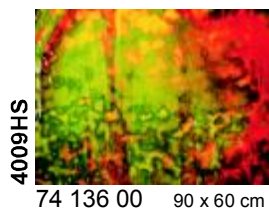

**Beschreibung / Description**

- i Irisierend / Iridescent
- SP Stipple-Glas / Stipple-Glass
- RG Reproduktionsglas / Reproduction Glass
- HS Mottles, Streakies
- RSP Rippel SP / Ripple SP
- RIP Rippel / Ripple
- Neu/New Neues Produkt / New product

Glasmaß / sheet size: ca. 0,92 x 0,61 m  
 Gewicht pro Blatt / weight per sheet: 4,2 kg  
 Kisteninhalt / case contents: 45 Blatt / sheets  
 Gewicht pro Kiste / weight of case: 190 kg

**Virtuoso Glas  
Virtuoso Production Art Glass**

Tiffany-Reproduktionsglas  
Tiffany Reproduction Glass

Uvedené rozměry tabulí jsou přibližné, mohou se nepatrně lišit.

**Stippelglas**  
**Stipple Art Glass**

Uvedené rozměry tabulí jsou přibližné, mohou se nepatrně lišit.