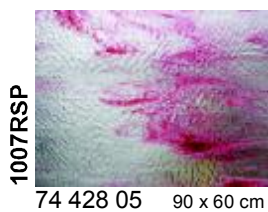

**Beschreibung / Description**

- i Irisierend / Iridescent
- SP Stipple-Glas / Stipple-Glass
- RG Reproduktionsglas / Reproduction Glass
- HS Mottles, Streakies
- RSP Rippel SP / Ripple SP
- RIP Rippel / Ripple
- Neu/New Neues Produkt / New product

Glasmaß / sheet size: ca. 0,92 x 0,61 m  
 Gewicht pro Blatt / weight per sheet: 4,2 kg  
 Kisteninhalt / case contents: 45 Blatt / sheets  
 Gewicht pro Kiste / weight of case: 190 kg

**Virtuoso Glas  
Virtuoso Production Art Glass**

Tiffany-Reproduktionsglas  
Tiffany Reproduction Glass

Uvedené rozměry tabulí jsou přibližné, mohou se nepatrně lišit.

**Stippelglas**  
**Stipple Art Glass**

Uvedené rozměry tabulí jsou přibližné, mohou se nepatrně lišit.