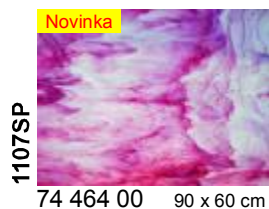

Glasmaß / sheet size: ca. 0,92 x 0,61 m  
 Gewicht pro Blatt / weight per sheet: 4,2 kg  
 Kisteninhalt / case contents: 45 Blatt / sheets  
 Gewicht pro Kiste / weight of case: 190 kg

**Virtuoso Glas  
Virtuoso Production Art Glass**

Tiffany-Reproduktionsglas  
Tiffany Reproduction Glass

Uvedené rozměry tabulí jsou přibližné, mohou se nepatrně lišit.

**Stippelglas**  
**Stipple Art Glass**

Uvedené rozměry tabulí jsou přibližné, mohou se nepatrně lišit.