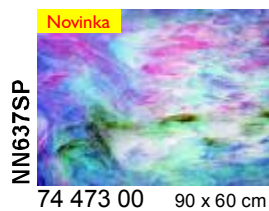

Glasmaß / sheet size: ca. 0,92 x 0,61 m  
 Gewicht pro Blatt / weight per sheet: 4,2 kg  
 Kisteninhalt / case contents: 45 Blatt / sheets  
 Gewicht pro Kiste / weight of case: 190 kg

**Virtuoso Glas  
Virtuoso Production Art Glass**

Tiffany-Reproduktionsglas  
Tiffany Reproduction Glass

Uvedené rozměry tabulí jsou přibližné, mohou se nepatrně lišit.

**Stippelglas**  
**Stipple Art Glass**

Uvedené rozměry tabulí jsou přibližné, mohou se nepatrně lišit.