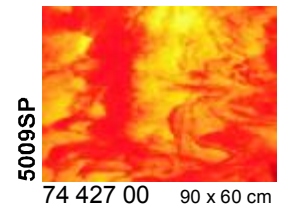

Glasmaß / sheet size: ca. 0,92 x 0,61 m  
 Gewicht pro Blatt / weight per sheet: 4,2 kg  
 Kisteninhalt / case contents: 45 Blatt / sheets  
 Gewicht pro Kiste / weight of case: 190 kg

**Virtuoso Glas  
Virtuoso Production Art Glass**

Tiffany-Reproduktionsglas  
Tiffany Reproduction Glass

Uvedené rozměry tabulí jsou přibližné, mohou se nepatrně lišit.

**Stippelglas**  
**Stipple Art Glass**

Uvedené rozměry tabulí jsou přibližné, mohou se nepatrně lišit.