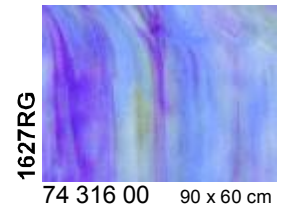

**Beschreibung / Description**

- i Irisierend / Iridescent
- SP Stipple-Glas / Stipple-Glass
- RG Reproduktionsglas / Reproduction Glass
- HS Mottles, Streakies
- RSP Rippel SP / Ripple SP
- RIP Rippel / Ripple
- Neu/New Neues Produkt / New product

Glasmaß / sheet size: ca. 0,92 x 0,61 m  
 Gewicht pro Blatt / weight per sheet: 4,2 kg  
 Kisteninhalt / case contents: 45 Blatt / sheets  
 Gewicht pro Kiste / weight of case: 190 kg

**Virtuoso Glas  
Virtuoso Production Art Glass**

Tiffany-Reproduktionsglas  
Tiffany Reproduction Glass

Uvedené rozměry tabulí jsou přibližné, mohou se nepatrně lišit.

**Stippelglas**  
**Stipple Art Glass**

Uvedené rozměry tabulí jsou přibližné, mohou se nepatrně lišit.