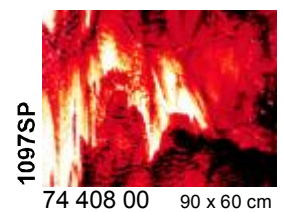

**Beschreibung / Description**

- i Irisierend / Iridescent
- SP Stipple-Glas / Stipple-Glass
- RG Reproduktionsglas / Reproduction Glass
- HS Mottles, Streakies
- RSP Rippel SP / Ripple SP
- RIP Rippel / Ripple
- Neu/New Neues Produkt / New product

Glasmaß / sheet size: ca. 0,92 x 0,61 m  
 Gewicht pro Blatt / weight per sheet: 4,2 kg  
 Kisteninhalt / case contents: 45 Blatt / sheets  
 Gewicht pro Kiste / weight of case: 190 kg

**Virtuoso Glas  
Virtuoso Production Art Glass**

Tiffany-Reproduktionsglas  
Tiffany Reproduction Glass

Uvedené rozměry tabulí jsou přibližné, mohou se nepatrně lišit.

**Stippelglas**  
**Stipple Art Glass**

Uvedené rozměry tabulí jsou přibližné, mohou se nepatrně lišit.