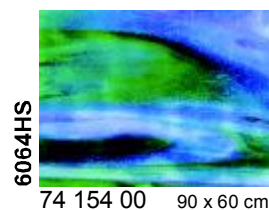

**Beschreibung / Description**

- i Irisierend / Iridescent
- SP Stipple-Glas / Stipple-Glass
- RG Reproduktionsglas / Reproduction Glass
- HS Mottles, Streakies
- RSP Rippel SP / Ripple SP
- RIP Rippel / Ripple
- Neu/New Neues Produkt / New product

Glasmaß / sheet size: ca. 0,92 x 0,61 m  
 Gewicht pro Blatt / weight per sheet: 4,2 kg  
 Kisteninhalt / case contents: 45 Blatt / sheets  
 Gewicht pro Kiste / weight of case: 190 kg

**Virtuoso Glas  
Virtuoso Production Art Glass**

Tiffany-Reproduktionsglas  
Tiffany Reproduction Glass

Uvedené rozměry tabulí jsou přibližné, mohou se nepatrně lišit.

**Stippelglas**  
**Stipple Art Glass**

Uvedené rozměry tabulí jsou přibližné, mohou se nepatrně lišit.