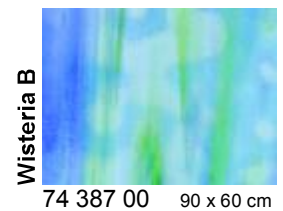

Glasmaß / sheet size: ca. 0,92 x 0,61 m  
 Gewicht pro Blatt / weight per sheet: 4,2 kg  
 Kisteninhalt / case contents: 45 Blatt / sheets  
 Gewicht pro Kiste / weight of case: 190 kg

**Virtuoso Glas  
Virtuoso Production Art Glass**

Tiffany-Reproduktionsglas  
Tiffany Reproduction Glass

Uvedené rozměry tabulí jsou přibližné, mohou se nepatrně lišit.

**Stippelglas**  
**Stipple Art Glass**

Uvedené rozměry tabulí jsou přibližné, mohou se nepatrně lišit.