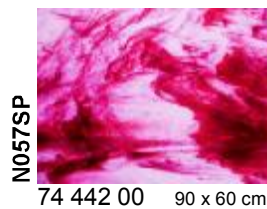

Glasmaß / sheet size: ca. 0,92 x 0,61 m  
 Gewicht pro Blatt / weight per sheet: 4,2 kg  
 Kisteninhalt / case contents: 45 Blatt / sheets  
 Gewicht pro Kiste / weight of case: 190 kg

**Virtuoso Glas  
Virtuoso Production Art Glass**

Tiffany-Reproduktionsglas  
Tiffany Reproduction Glass

Uvedené rozměry tabulí jsou přibližné, mohou se nepatrně lišit.

**Stippelglas**  
**Stipple Art Glass**

Uvedené rozměry tabulí jsou přibližné, mohou se nepatrně lišit.