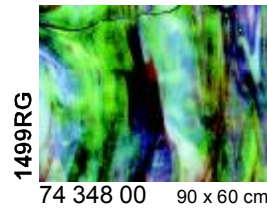

**Beschreibung / Description**

- i Irisierend / Iridescent
- SP Stipple-Glas / Stipple-Glass
- RG Reproduktionsglas / Reproduction Glass
- HS Mottles, Streakies
- RSP Rippel SP / Ripple SP
- RIP Rippel / Ripple
- Neu/New Neues Produkt / New product

Glasmaß / sheet size: ca. 0,92 x 0,61 m  
 Gewicht pro Blatt / weight per sheet: 4,2 kg  
 Kisteninhalt / case contents: 45 Blatt / sheets  
 Gewicht pro Kiste / weight of case: 190 kg

**Virtuoso Glas  
Virtuoso Production Art Glass**

Tiffany-Reproduktionsglas  
Tiffany Reproduction Glass

Uvedené rozměry tabulí jsou přibližné, mohou se nepatrně lišit.

**Stippelglas**  
**Stipple Art Glass**

Uvedené rozměry tabulí jsou přibližné, mohou se nepatrně lišit.