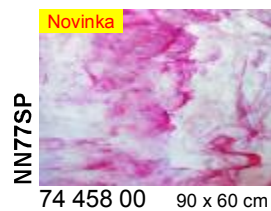

Glasmaß / sheet size: ca. 0,92 x 0,61 m  
 Gewicht pro Blatt / weight per sheet: 4,2 kg  
 Kisteninhalt / case contents: 45 Blatt / sheets  
 Gewicht pro Kiste / weight of case: 190 kg

**Virtuoso Glas  
Virtuoso Production Art Glass**

Tiffany-Reproduktionsglas  
Tiffany Reproduction Glass

Uvedené rozměry tabulí jsou přibližné, mohou se nepatrně lišit.

**Stippelglas**  
**Stipple Art Glass**

Uvedené rozměry tabulí jsou přibližné, mohou se nepatrně lišit.