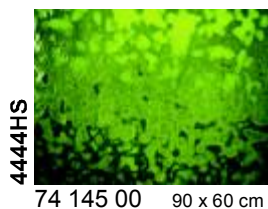

**Beschreibung / Description**

- i Irisierend / Iridescent
- SP Stipple-Glas / Stipple-Glass
- RG Reproduktionsglas / Reproduction Glass
- HS Mottles, Streakies
- RSP Rippel SP / Ripple SP
- RIP Rippel / Ripple
- Neu/New Neues Produkt / New product

Glasmaß / sheet size: ca. 0,92 x 0,61 m  
 Gewicht pro Blatt / weight per sheet: 4,2 kg  
 Kisteninhalt / case contents: 45 Blatt / sheets  
 Gewicht pro Kiste / weight of case: 190 kg

**Virtuoso Glas  
Virtuoso Production Art Glass**

Tiffany-Reproduktionsglas  
Tiffany Reproduction Glass

Uvedené rozměry tabulí jsou přibližné, mohou se nepatrně lišit.

**Stippelglas**  
**Stipple Art Glass**

Uvedené rozměry tabulí jsou přibližné, mohou se nepatrně lišit.