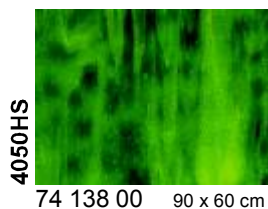

**Beschreibung / Description**

- i Irisierend / Iridescent
- SP Stipple-Glas / Stipple-Glass
- RG Reproduktionsglas / Reproduction Glass
- HS Mottles, Streakies
- RSP Rippel SP / Ripple SP
- RIP Rippel / Ripple
- Neu/New Neues Produkt / New product

Glasmaß / sheet size: ca. 0,92 x 0,61 m  
 Gewicht pro Blatt / weight per sheet: 4,2 kg  
 Kisteninhalt / case contents: 45 Blatt / sheets  
 Gewicht pro Kiste / weight of case: 190 kg

**Virtuoso Glas  
Virtuoso Production Art Glass**

Tiffany-Reproduktionsglas  
Tiffany Reproduction Glass

Uvedené rozměry tabulí jsou přibližné, mohou se nepatrně lišit.

**Stippelglas**  
**Stipple Art Glass**

Uvedené rozměry tabulí jsou přibližné, mohou se nepatrně lišit.