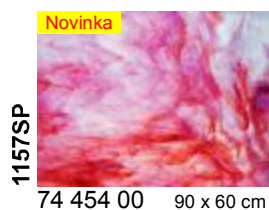

Glasmaß / sheet size: ca. 0,92 x 0,61 m  
 Gewicht pro Blatt / weight per sheet: 4,2 kg  
 Kisteninhalt / case contents: 45 Blatt / sheets  
 Gewicht pro Kiste / weight of case: 190 kg

**Virtuoso Glas  
Virtuoso Production Art Glass**

Tiffany-Reproduktionsglas  
Tiffany Reproduction Glass

Uvedené rozměry tabulí jsou přibližné, mohou se nepatrně lišit.

**Stippelglas**  
**Stipple Art Glass**

Uvedené rozměry tabulí jsou přibližné, mohou se nepatrně lišit.