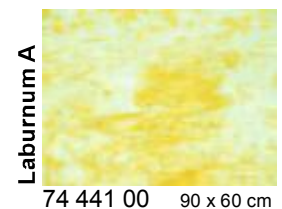

Glasmaß / sheet size: ca. 0,92 x 0,61 m  
 Gewicht pro Blatt / weight per sheet: 4,2 kg  
 Kisteninhalt / case contents: 45 Blatt / sheets  
 Gewicht pro Kiste / weight of case: 190 kg

**Virtuoso Glas  
Virtuoso Production Art Glass**

Tiffany-Reproduktionsglas  
Tiffany Reproduction Glass

Uvedené rozměry tabulí jsou přibližné, mohou se nepatrně lišit.

**Stippelglas**  
**Stipple Art Glass**

Uvedené rozměry tabulí jsou přibližné, mohou se nepatrně lišit.