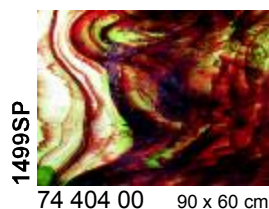

Glasmaß / sheet size: ca. 0,92 x 0,61 m  
 Gewicht pro Blatt / weight per sheet: 4,2 kg  
 Kisteninhalt / case contents: 45 Blatt / sheets  
 Gewicht pro Kiste / weight of case: 190 kg

**Virtuoso Glas  
Virtuoso Production Art Glass**

Tiffany-Reproduktionsglas  
Tiffany Reproduction Glass

Uvedené rozměry tabulí jsou přibližné, mohou se nepatrně lišit.

**Stippelglas**  
**Stipple Art Glass**

Uvedené rozměry tabulí jsou přibližné, mohou se nepatrně lišit.