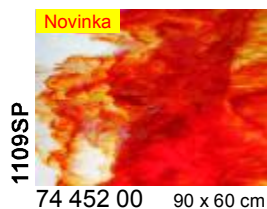

Glasmaß / sheet size: ca. 0,92 x 0,61 m  
 Gewicht pro Blatt / weight per sheet: 4,2 kg  
 Kisteninhalt / case contents: 45 Blatt / sheets  
 Gewicht pro Kiste / weight of case: 190 kg

**Virtuoso Glas  
Virtuoso Production Art Glass**

Tiffany-Reproduktionsglas  
Tiffany Reproduction Glass

Uvedené rozměry tabulí jsou přibližné, mohou se nepatrně lišit.

**Stippelglas**  
**Stipple Art Glass**

Uvedené rozměry tabulí jsou přibližné, mohou se nepatrně lišit.