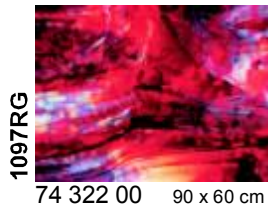

**Beschreibung / Description**

- i Irisierend / Iridescent
- SP Stipple-Glas / Stipple-Glass
- RG Reproduktionsglas / Reproduction Glass
- HS Mottles, Streakies
- RSP Rippel SP / Ripple SP
- RIP Rippel / Ripple
- Neu/New Neues Produkt / New product

Glasmaß / sheet size: ca. 0,92 x 0,61 m  
 Gewicht pro Blatt / weight per sheet: 4,2 kg  
 Kisteninhalt / case contents: 45 Blatt / sheets  
 Gewicht pro Kiste / weight of case: 190 kg

**Virtuoso Glas  
Virtuoso Production Art Glass**

Tiffany-Reproduktionsglas  
Tiffany Reproduction Glass

Uvedené rozměry tabulí jsou přibližné, mohou se nepatrně lišit.

**Stippelglas**  
**Stipple Art Glass**

Uvedené rozměry tabulí jsou přibližné, mohou se nepatrně lišit.