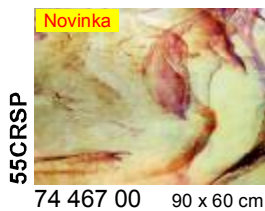

Glasmaß / sheet size: ca. 0,92 x 0,61 m  
 Gewicht pro Blatt / weight per sheet: 4,2 kg  
 Kisteninhalt / case contents: 45 Blatt / sheets  
 Gewicht pro Kiste / weight of case: 190 kg

**Virtuoso Glas  
Virtuoso Production Art Glass**

Tiffany-Reproduktionsglas  
Tiffany Reproduction Glass

Uvedené rozměry tabulí jsou přibližné, mohou se nepatrně lišit.

**Stippelglas**  
**Stipple Art Glass**

Uvedené rozměry tabulí jsou přibližné, mohou se nepatrně lišit.