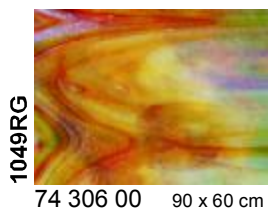

**Beschreibung / Description**

- i Irisierend / Iridescent
- SP Stipple-Glas / Stipple-Glass
- RG Reproduktionsglas / Reproduction Glass
- HS Mottles, Streakies
- RSP Rippel SP / Ripple SP
- RIP Rippel / Ripple
- Neu/New Neues Produkt / New product

Glasmaß / sheet size: ca. 0,92 x 0,61 m  
 Gewicht pro Blatt / weight per sheet: 4,2 kg  
 Kisteninhalt / case contents: 45 Blatt / sheets  
 Gewicht pro Kiste / weight of case: 190 kg

**Virtuoso Glas  
Virtuoso Production Art Glass**

Tiffany-Reproduktionsglas  
Tiffany Reproduction Glass

Uvedené rozměry tabulí jsou přibližné, mohou se nepatrně lišit.

**Stippelglas**  
**Stipple Art Glass**

Uvedené rozměry tabulí jsou přibližné, mohou se nepatrně lišit.