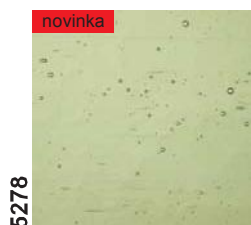

73 440 70 80 x 120 cm
modrá světlá

4281

73 442 81 80 x 120 cm
akvamarín světlý

5246

73 452 46 80 x 120 cm
zelená tmavá

5259

73 452 59 80 x 120 cm
zelená střední
bedna 50 tabulí = 48 m²

5278