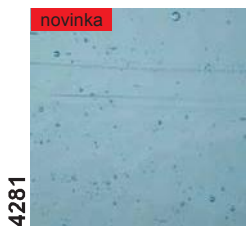

4281

73 442 81 80 x 120 cm
akvamarín světlý