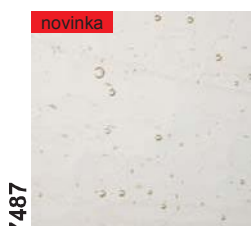

73 452 78 80 x 120 cm
zelená světlá

6286

73 462 86 80 x 120 cm
hnědá světlá

7060

73 470 60 80 x 120 cm
jantarová tmavá

7278

73 472 78 80 x 120 cm
jantarová
bedna 50 tabulí = 48 m²

7487