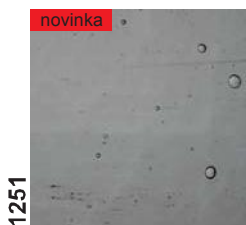

RIVULETTA

novinka

kat. číslo	popis	rozměr
SCHOTT - RIVULETTA		
73 540 03	Rivuletta čirá	150 x 160 cm / 2,50 - 3,00 mm
73 540 04	Rivuletta čirá	150 x 180 cm / 3,75 - 4,25 mm
73 540 06	Rivuletta čirá	150 x 210 cm / 5,50 - 6,50 mm
73 540 08	Rivuletta čirá	100 x 210 cm / 7,50 - 8,50 mm
73 540 18	Rivuletta čirá	150 x 210 cm / 7,50 - 8,50 mm

Uvedené rozměry tabulí jsou přibližné, mohou se nepatrně lišit.

KATEDRÁL

bedna 50 tabulí = 48 m²

0990

73 409 90 80 x 120 cm
čirá

1251

73 412 51 80 x 120 cm
šedá tmavá

4070