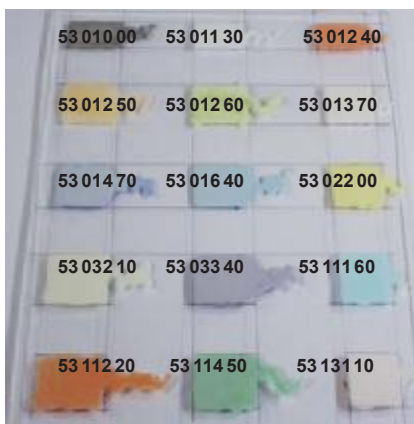

Figuro pomocný materiál

Kat.číslo	Popis
53 000 90	špička pro malování 0,7 mm, balení 5 ks
53 000 91	špička pro malování 0,5 mm, balení 5 ks
53 000 95	dřívko na míchání barev
50 510 00	lahev prázdná 80 ml
50 514 00	lahev PET prázdná 45 ml
54 400 03	pojivo tekuté pro skleněný pudr 1000 ml
54 400 04	pojivo tekuté pro skleněný pudr 5000 ml

Figuro vzorkovnice výplňových barev