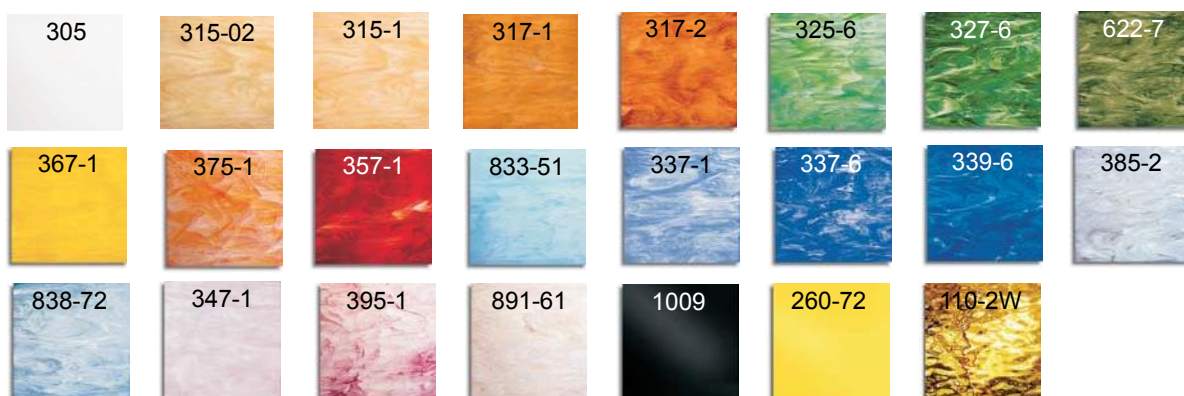

**MOZAIKOVÉ SKLO** dodáváme již nalámané ve dvou základních velikostech : 10 x 10 mm a 15 x 15 mm.

Balení : plastový kelímek 250 g.

V nabídce jsou základní barvy, dodáváme rovněž namíchané různobarevné kostičky. Jiné rozměry a barvy dle dohody.

Typ	Barva	Katalogové číslo	
		10 x 10	15 x 15
305	bílá	00 201 10	00 201 15
315-02	běžová střední	00 202 10	00 202 15
315-1	jantarová světlá	00 203 10	00 203 15
317-1	jantarová střední	00 204 10	00 204 15
317-2	jantarová tmavá	00 205 10	00 205 15
325-6	zelená	00 206 10	00 206 15
327-6	zelená tmavá	00 207 10	00 207 15
622-7	zelená listová	00 208 10	00 208 15
367-1	žlutá	00 209 10	00 209 15
375-1	oranžová	00 210 10	00 210 15
357-1	červená	00 211 10	00 211 15
833-51	modrá světlá	00 212 10	00 212 15
337-1	modrá	00 213 10	00 213 15
337-6	modrá tmavá	00 214 10	00 214 15
339-6	modrá kobaltová	00 215 10	00 215 15
385-2	šedá světlá	00 216 10	00 216 15
838-72	šedá tmavá	00 217 10	00 217 15
347-1	šeříková	00 218 10	00 218 15
395-1	růžová	00 219 10	00 219 15
891-61	sekt	00 220 10	00 220 15
1009	černá	00 221 10	00 221 15
250-72	červená	00 222 10	00 222 15
260-72	žlutá	00 223 10	00 223 15
270-72	oranžová	00 224 10	00 224 15
110-2W	zrcadlo zlaté	00 225 10	00 225 15
	zrcadlo stříbrné	00 226 10	00 226 15
MIX	míchané barvy	00 224 98	00 224 99