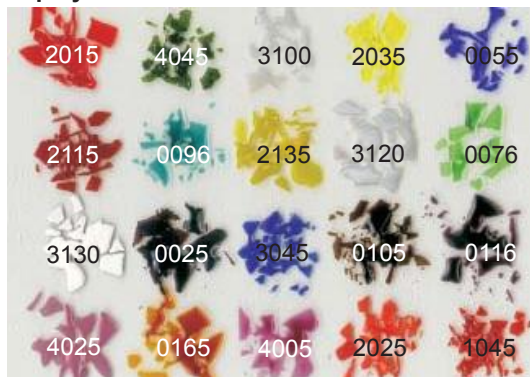

šupiny

Nové barvy na skladě :

kat. č.	barva	
35891xx	fialová světlá	0112
35892xx	červená karafiátová	1065*
35898xx	červená tmavá	1055*
35900xx	zlatá fialová	4015
35901xx	zlatá růžová antik	4026
35903xx	modrá světlá	0052*
35913xx	zelená světlá	0072*
35927xx	červená	1015*
35928xx	oranžová	1025*
35929xx	žlutá	1035*

prosím ptejte se ...