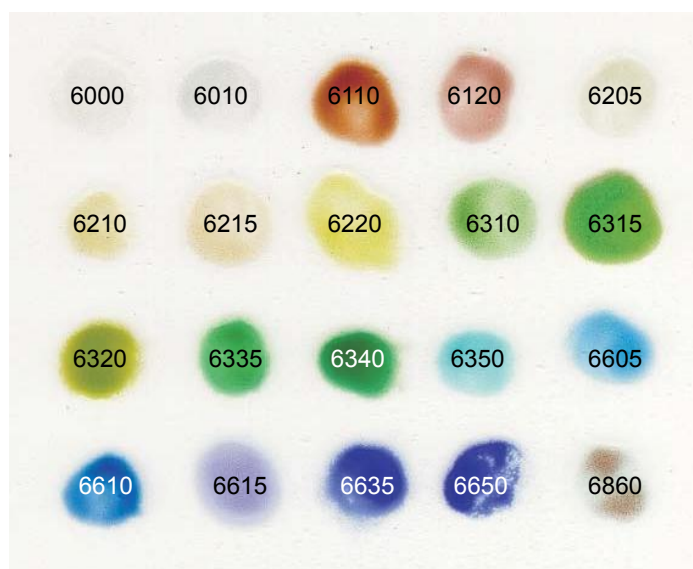

označení	barva	kat. číslo 225 g
THOMPSON email 5655	modrá královská	35 950 31
THOMPSON email 5660	modrá tmavá	35 950 32
THOMPSON email 5710	růžová světlá	35 950 33
THOMPSON email 5720	růžová	35 950 34
THOMPSON email 5740	šedá světlá	35 950 35
THOMPSON email 5760	starorůžová světlá	35 950 36
THOMPSON email 5780	starorůžová tmavá	35 950 37
THOMPSON email 5830	oranžová	35 950 38
THOMPSON email 5860	červená rezavá	35 950 39
THOMPSON email 5865	hnědá rezavá	35 950 40
THOMPSON email 5920	šedá světlá	35 950 41
THOMPSON email 5960	šedá bídlíková	35 950 42
THOMPSON email 5990	černá	35 950 43
THOMPSON email 6000	čirá	35 950 78
THOMPSON email 6010	čirá mléčná	transparentní 35 950 79
THOMPSON email 6110	bronzová	transparentní 35 950 80
THOMPSON email 6120	okrová	transparentní 35 950 81
THOMPSON email 6205	písková	transparentní 35 950 82
THOMPSON email 6210	zlatá	transparentní 35 950 83
THOMPSON email 6215	pískovcová	transparentní 35 950 84
THOMPSON email 6220	žlutá	transparentní 35 950 85
THOMPSON email 6310	zelená světlá	transparentní 35 950 86
THOMPSON email 6315	zelená trávová	transparentní 35 950 87
THOMPSON email 6320	zelená lipová	transparentní 35 950 88
THOMPSON email 6335	zelená jedlová	transparentní 35 950 89
THOMPSON email 6340	zelená kaktusová	transparentní 35 950 90
THOMPSON email 6350	tyrkysová	transparentní 35 950 91
THOMPSON email 6605	modrá střední	transparentní 35 950 92
THOMPSON email 6610	modrá tmavá	transparentní 35 950 93
THOMPSON email 6615	modrá světlá	transparentní 35 950 94
THOMPSON email 6635	modrá atlantická	transparentní 35 950 95
THOMPSON email 6650	modrá kobaltová	transparentní 35 950 96
THOMPSON email 6860	měděná	transparentní 35 950 97