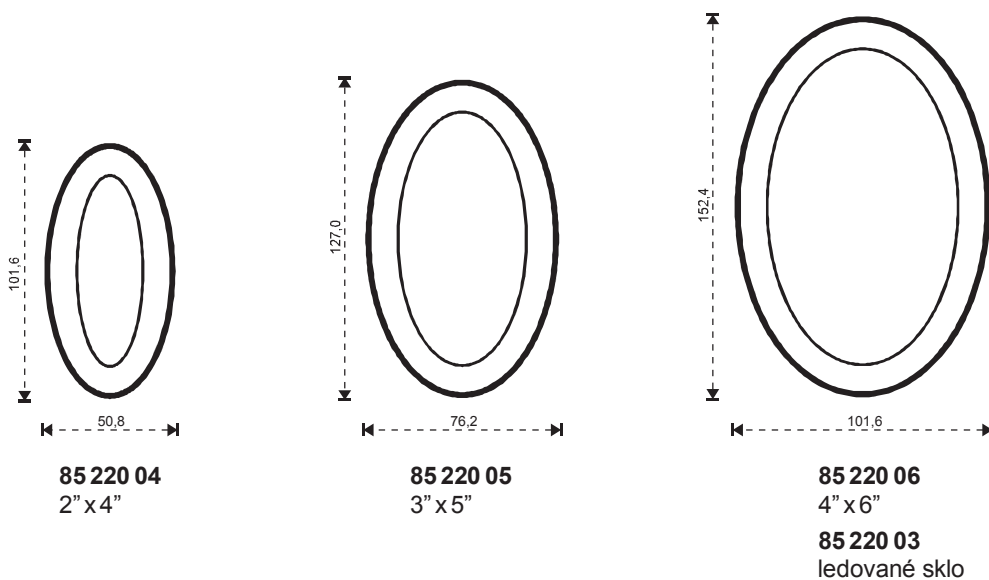

OSTATNÍ SKLENĚNÝ SORTIMENT