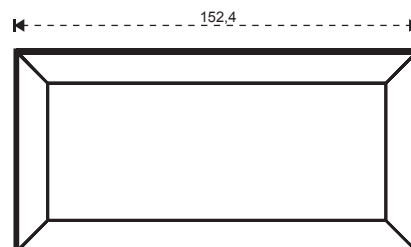

85 140 03
3" x 3"

85 141 03
ledované sklo

85 140 06
3" x 6"

85 140 10
3" x 10"

85 140 12
3" x 12"

85 150 04
4" x 4"

85 151 04
ledované sklo

85 150 06
4" x 6"

OSTATNÍ SKLENĚNÝ SORTIMENT

měřítko 3:1

originální balení 30 ks, prodávají se po 1 ks