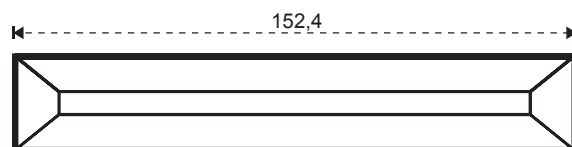

OSTATNÍ SKLENĚNÝ SORTIMENT

85 106 00  
1,25" x 1,25"

85 110 00  
1" x 1"

85 110 02  
1" x 2"

85 110 03  
1" x 3"

85 110 04  
1" x 4"

85 110 05  
1" x 5"

85 110 06  
1" x 6"

85 110 08  
1" x 8"

85 110 10  
1" x 10"

85 110 12  
1" x 12"

měřítka 2:1

originální balení 30 ks, prodávají se po 1 ks

**85 120 00**  
1,5" x 1,5"

**85 121 00**  
ledované sklo

**85 120 02**  
1,5" x 2"