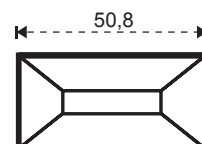

85 110 03
1" x 3"