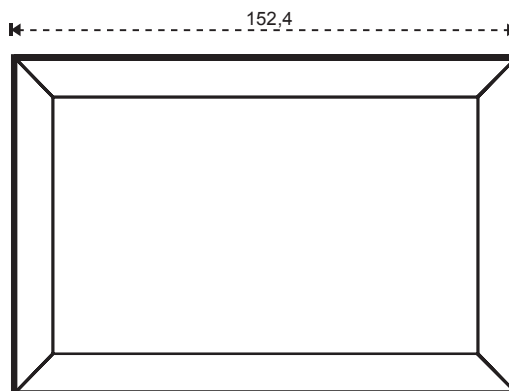

1"	=	25,4 mm
2"	=	50,8 mm
3"	=	76,2 mm
4"	=	101,6 mm
5"	=	127,0 mm
6"	=	152,4 mm
7"	=	177,8 mm
8"	=	203,2 mm
9"	=	228,6 mm
10"	=	254,0 mm
11"	=	279,4 mm
12"	=	304,8 mm

85 105 00  
1,25" x 1,25"

85 100 00  
1" x 1"

85 141 03  
ledované sklo

85 140 06  
3" x 6"

85 140 10  
3" x 10"

85 140 12  
3" x 12"

85 150 04  
4" x 4"

85 151 04  
ledované sklo

85 150 06  
4" x 6"

OSTATNÍ SKLENĚNÝ SORTIMENT

152,4

203,2

85 256 02 úzká

6" x 8" x 1"

měřítko 4:1

		vnější průměr	vnitřní průměr
85 288 02	sada 2 kusy	203,2 mm	152,4 mm
85 288 03	sada 2 kusy	178,2 mm	127,4 mm
85 288 06	sada 4 kusy	356,5 mm	305,7 mm
85 288 09	sada 4 kusy	508,5 mm	458,0 mm
85 288 12	sada 4 kusy	654,5 mm	603,7 mm