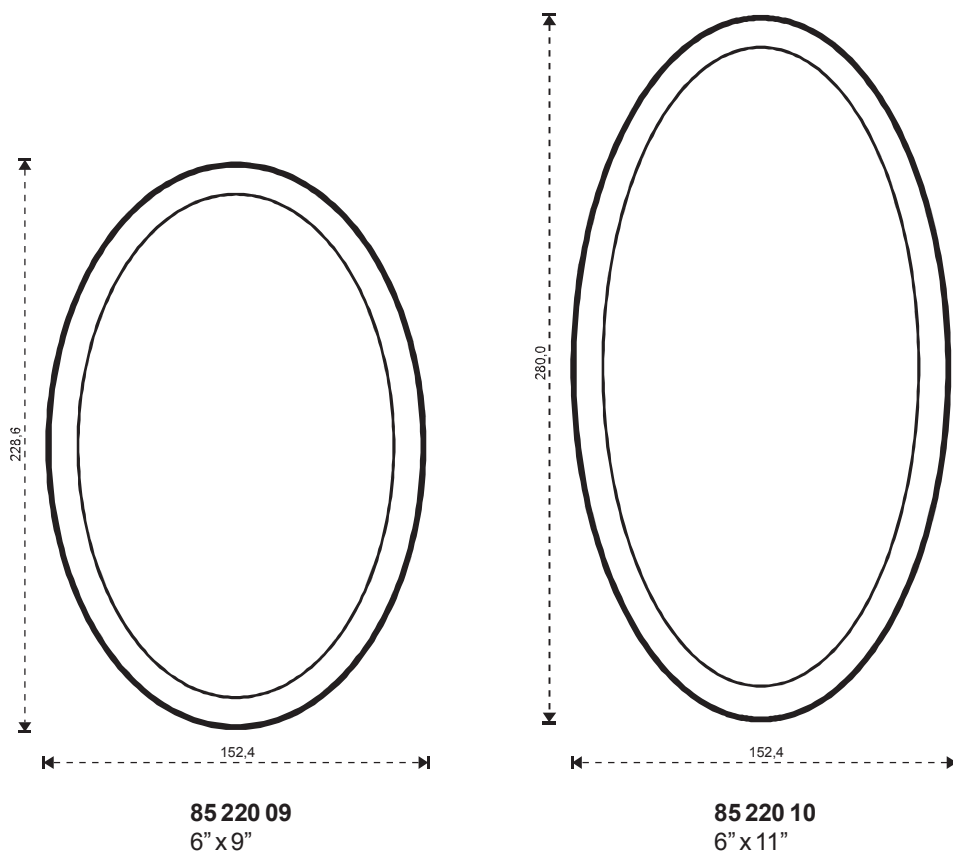

OSTATNÍ SKLENĚNÝ SORTIMENT