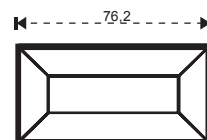

1"	=	25,4 mm
2"	=	50,8 mm
3"	=	76,2 mm
4"	=	101,6 mm
5"	=	127,0 mm
6"	=	152,4 mm
7"	=	177,8 mm
8"	=	203,2 mm
9"	=	228,6 mm
10"	=	254,0 mm
11"	=	279,4 mm
12"	=	304,8 mm

85 105 00  
1,25" x 1,25"

85 100 00  
1" x 1"

85 110 08  
1" x 8"

85 110 10  
1" x 10"

85 110 12  
1" x 12"

měřítka 2:1

originální balení 30 ks, prodávají se po 1 ks

**85 120 00**  
1,5" x 1,5"

**85 121 00**  
ledované sklo

**85 120 02**  
1,5" x 2"

**85 121 02**  
ledované sklo

**85 120 03**  
1,5" x 3"

**85 121 03**  
ledované sklo

**85 120 04**  
1,5" x 4"

**85 121 04**  
ledované sklo

**85 120 05**  
1,5" x 5"

**85 121 05**  
ledované sklo

**85 120 06**  
1,5" x 6"