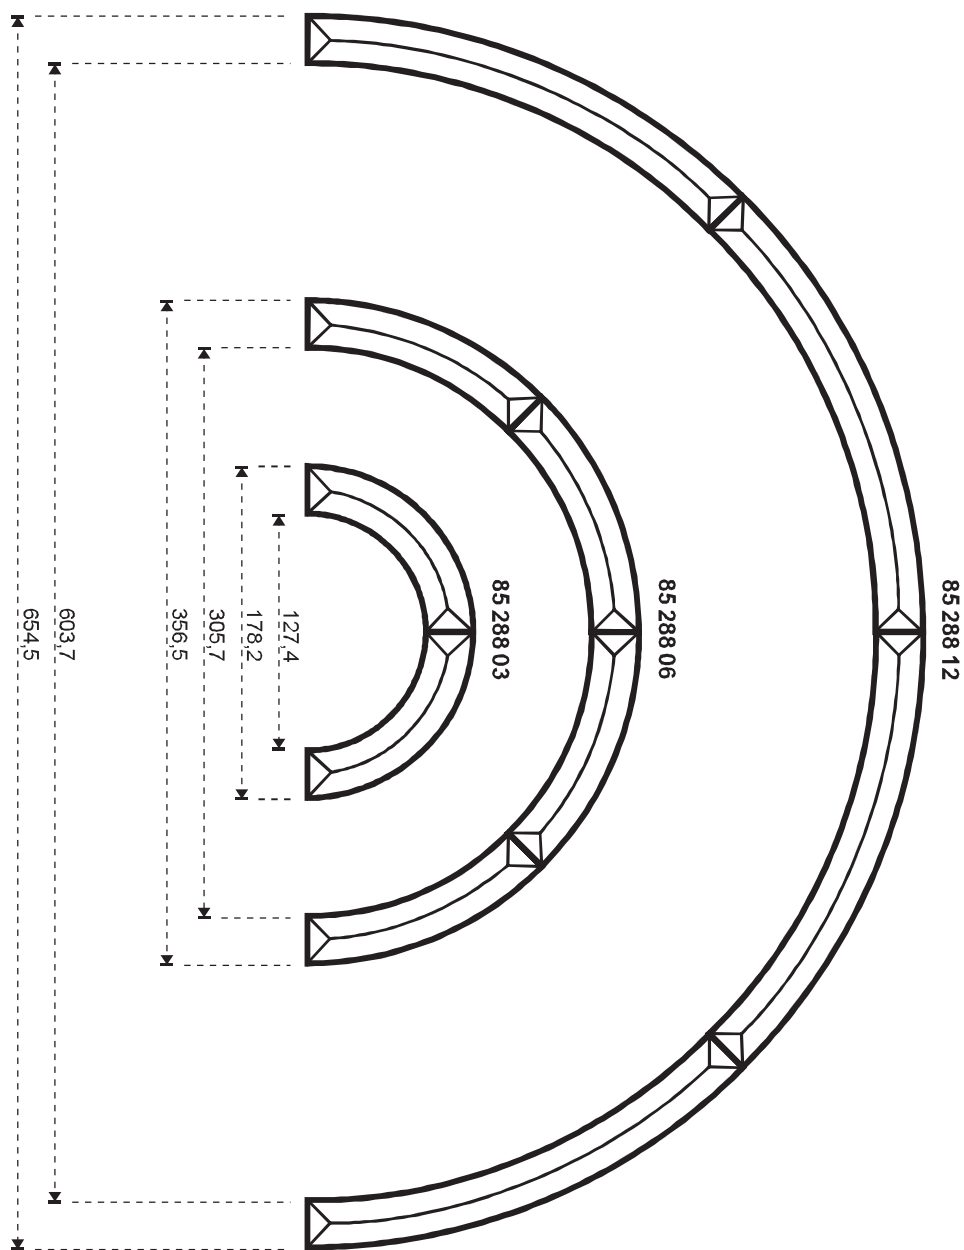

1"	=	25,4 mm
2"	=	50,8 mm
3"	=	76,2 mm
4"	=	101,6 mm
5"	=	127,0 mm
6"	=	152,4 mm
7"	=	177,8 mm
8"	=	203,2 mm
9"	=	228,6 mm
10"	=	254,0 mm
11"	=	279,4 mm
12"	=	304,8 mm

85 105 00  
1,25" x 1,25"

85 100 00  
1" x 1"

**85 291 00**  
2,75" x 5,75"

**85 295 01**  
2,75" x 4,25"

**85 295 00**  
4,25" x 6"

51,0

85 600 00

5,1 x 5,1 cm

110,0

85 600 02

101,6

152,4

85 256 01 úzká

4" x 6" x 1"

152,4

203,2

85 255 02 rovná

6" x 8" x 1"

152,4

203,2

85 256 02 úzká

6" x 8" x 1"

měřítko 4:1

		vnější průměr	vnitřní průměr
85 288 02	sada 2 kusy	203,2 mm	152,4 mm
85 288 03	sada 2 kusy	178,2 mm	127,4 mm
85 288 06	sada 4 kusy	356,5 mm	305,7 mm
85 288 09	sada 4 kusy	508,5 mm	458,0 mm
85 288 12	sada 4 kusy	654,5 mm	603,7 mm