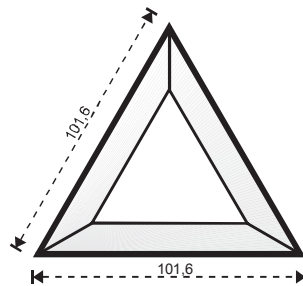

85 352 00 2" x 4" x 4"

měřítka 2:1

85 330 02
2" x 2"

85 330 03
2" x 3"

85 330 04
2" x 4"

85 330 06
2" x 6"

85 330 08
2" x 8"

76,2

85 340 03 3" x 3"

152,4

85 340 06 3" x 6"

OSTATNÍ SKLENĚNÝ SORTIMENT

měřítko 2:1

originální balení 30 ks, prodávají se po 1 ks

85 341 04 4" x 4"

85 386 00 10" x 4,25"

85 360 09 6" x 9"

OSTATNÍ SKLENĚNÝ SORTIMENT

85 370 02 průměr :2"

85 370 03 průměr :3"

85 370 06 průměr :6"

85 370 04 průměr :4"

85 370 05 průměr :5"

OSTATNÍ SKLENĚNÝ SORTIMENT

měřítko 2:1

originální balení 30 ks, prodávají se po 1 ks

85380 03 3" x 3" x 3"

85380 04 4" x 4" x 4"

85380 45 4" x 4" x 5"

85380 57 4" x 4" x 5,7"

85384 35 3" x 5"

85384 47 4" x 7"