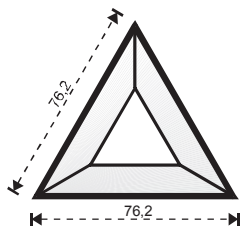

85 352 00 2" x 4" x 4"

měřítka 2:1

85 330 02
2" x 2"

85 330 03
2" x 3"

85 330 04
2" x 4"

85 330 06
2" x 6"

85 330 08
2" x 8"

76,2

85 340 03 3" x 3"

152,4

85 340 06 3" x 6"

OSTATNÍ SKLENĚNÝ SORTIMENT

měřítko 2:1

originální balení 30 ks, prodávají se po 1 ks

85 341 04 4" x 4"

85 386 00 10" x 4,25"

85 360 09 6" x 9"

OSTATNÍ SKLENĚNÝ SORTIMENT

85 370 02 průměr :2"

85 370 03 průměr :3"

85 370 06 průměr :6"

85 370 04 průměr :4"

85 370 05 průměr :5"

OSTATNÍ SKLENĚNÝ SORTIMENT

měřítko 2:1

originální balení 30 ks, prodávají se po 1 ks

85380 03 3" x 3" x 3"

85380 04 4" x 4" x 4"

85380 45 4" x 4" x 5"

85380 57 4" x 4" x 5,7"

85384 35 3" x 5"

85384 47 4" x 7"