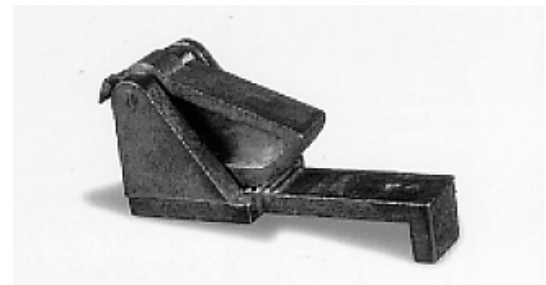

36 305 00
CORTELLO SLK 2
Nůž na olovo

36 305 20
CORTELLO SLK 3, Maxi
Nůž na olovo

36 305 10
CORTELLO SLK 1, Midi
Nůž na olovo

36 306 00
Nůž na olovo

36 310 00
Nůž na olovo - olověné zakončení rukojeti

36 156 00
Otvírač profilů
materiál : dřevo

36 155 00
Otvírač profilů, hladítko
materiál : umělá hmota

32 170 00
Nůžky na olovo PLP 7

36 300 00
Narovnávač olověných profilů

36 301 00
Narovnávač olověných profilů "GLASTAR"

42 212 00
Zpevňovací pásek měděný
tloušťka : 0,25 mm
šířka : 4 mm
délka svitku : 7,61 m