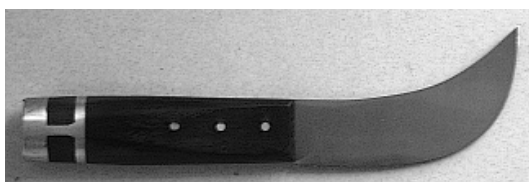

36 305 00
CORTELLO SLK 2
Nůž na olovo

36 305 20
CORTELLO SLK 3, Maxi
Nůž na olovo

36 305 10
CORTELLO SLK 1, Midi
Nůž na olovo

36 306 00
Nůž na olovo

36 310 00
Nůž na olovo - olověné zakončení rukojeti

36 156 00
Otvírač profilů
materiál : dřevo

36 155 00
Otvírač profilů, hladítko
materiál : umělá hmota

32 170 00
Nůžky na olovo PLP 7

36 300 00
Narovnávač olověných profilů

36 301 00
Narovnávač olověných profilů "GLASTAR"

42 212 00
Zpevňovací pásek měděný
tloušťka : 0,25 mm
šířka : 4 mm
délka svitku : 7,61 m

42 212 10
Zpevňovací pásek měděný
tloušťka : 0,25 mm
šířka : 4 mm
délka svitku : 33 m

42 215 01
Zpevňovací kord měděný,
pletený
průměr : 2,5 mm
délka : 1,6 m

42 215 15
Zpevňovací kord
délka : 15 m

42 200 00
Zpevňovací profil
šířka : 3,6 mm
tloušťka : 1 mm
délka : 2 m