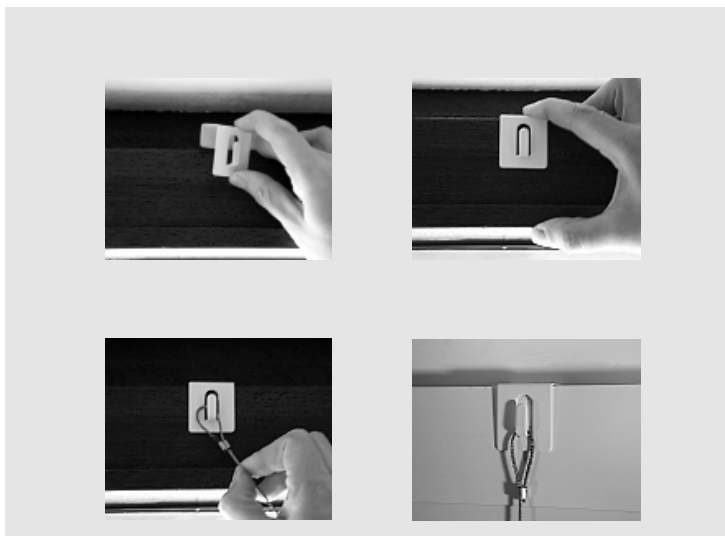

45 500 01, 45 501 01
sada závěsných háčků, 2 ks

45 500 05, 45 501 05
závěsné háčky, jednotlivé

45 502 00
držák distanční pro okenní příchytku
(fotografie prototypu)

FLIPP příchytka k okennímu rámu

- 45 500 01** FLIPP okenní příchytka, sada 2 ks, bílé
- 45 501 01** FLIPP okenní příchytka, sada 2 ks, hnědé
- 45 500 05** FLIPP okenní příchytka, jednotlivá, bílá, balení 100 ks
- 45 501 05** FLIPP okenní příchytka, jednotlivá, hnědá balení 100 ks
- 45 502 00** držák distanční pro okenní příchytku

46 100 00
lišta pro zavěšování obrazů

46 105 00
montážní klip

46 106 05
zaslepovací díl

46 110 00
háček na obrazy

Zavěšovací systémy pro obrazy

- 46 100 00** zavěšovací lišta, bílá, délka 2 m
- 46 105 00** montážní klipy, optimální rozložení 3 ks na 1 m
- 46 105 01** hmožděnka a vrut
- 46 106 00** spojovací díl pro propojení lišt
- 46 106 05** koncový zaslepovací díl
- 46 107 00** posuvné niklované háčky
- 46 108 00** fixační šroub pro šikmé zavěšení