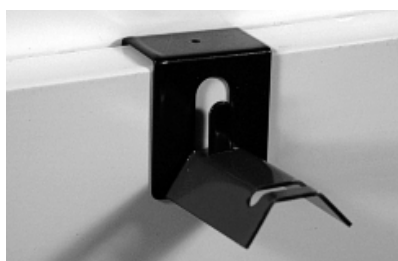

45 500 01, 45 501 01
sada závěsných háčků, 2 ks

45 500 05, 45 501 05
závěsné háčky, jednotlivé

45 502 00
držák distanční pro okenní příchytku
(fotografie prototypu)

FLIPP příchytka k okennímu rámu

- 45 500 01** FLIPP okenní příchytka, sada 2 ks, bílé
- 45 501 01** FLIPP okenní příchytka, sada 2 ks, hnědé
- 45 500 05** FLIPP okenní příchytka, jednotlivá, bílá, balení 100 ks
- 45 501 05** FLIPP okenní příchytka, jednotlivá, hnědá balení 100 ks
- 45 502 00** držák distanční pro okenní příchytku

46 100 00
lišta pro zavěšování obrazů

46 105 00
montážní klip

46 106 05
zaslepovací díl

46 110 00
háček na obrazy

Zavěšovací systémy pro obrazy

- 46 100 00** zavěšovací lišta, bílá, délka 2 m
- 46 105 00** montážní klipy, optimální rozložení 3 ks na 1 m
- 46 105 01** hmožděnka a vrut
- 46 106 00** spojovací díl pro propojení lišt
- 46 106 05** koncový zaslepovací díl
- 46 107 00** posuvné niklované háčky
- 46 108 00** fixační šroub pro šikmé zavěšení