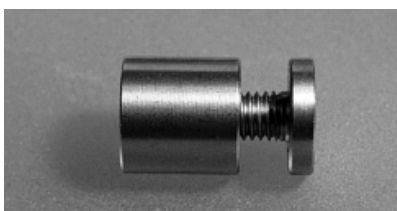

**50 904 00**  
silikonové lepidlo pro mosaiku,  
vodostálé

**50 905 00**  
silikonové lepidlo pro lepení zrcadel

**50 906 00**  
silikonové lepidlo pro lepení zrcadel,  
čiré

**45 960 00**  
držák distanční, chrom

**45 960 00**  
držák distanční, chrom

**45 970 10**  
držák distanční, hliník, samolepící