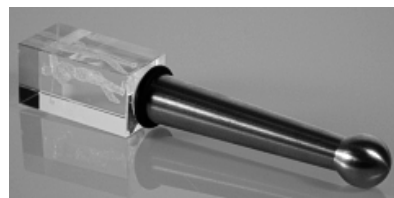

**45 975 00** uzávěr na lahev, V2A, s těsnícím kroužkem

**45 975 00**  
uzávěr na lahev

### Závěsy pro zrcadla

**50 915 00** závěs pro zrcadlo, samolepící  
velikost 100 mm x 80 mm, nosnost 3 kg

**50 916 00** závěs pro zrcadlo, samolepící  
velikost 100 mm x 100 mm, nosnost 6 kg

**50 917 00** závěs pro zrcadlo, samolepící  
velikost 200 mm x 100 mm, nosnost 7,5 kg

**50 918 00** závěs pro zrcadlo, samolepící  
velikost 100 mm x 100 mm, nosnost 6 kg  
závěs doplněn o magnet, který se šroubuje na stěnu

**50 916 01** závěs pro fusing  
velikost 100 mm x 100 mm,  
bez lepidla