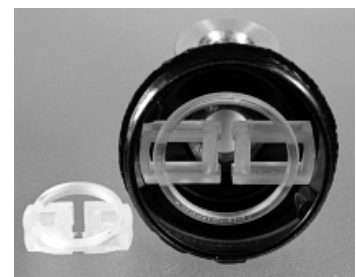

objímky s řetízovým vypínačem E27 ( včetně řetízku )	
<b>20 210 00</b>	mosaz
<b>20 210 01</b>	hnědá patina

**20 220 00** trojobjímka E14, tahový vypínač, mosaz

**20 225 00** dvojobjímka E27, tahový vypínač, mosaz

**20 230 00** trojobjímka E27, tahový vypínač, mosaz

**20 280 00** řetízek s kuličkami pro tahový vypínač

**20 220 00**  
trojobjímka E14, mosaz

**20 225 00**  
dvojobjímka E27, mosaz

**20 190 15**  
pojistka proti vytržení vodičů  
z objímky E14