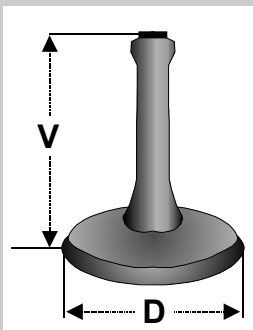

Tyto mosazné lampové nohy jsou vyrobeny z hutného těžkého materiálu. Povrchové provedení je buď hnědé nebo patinované do zelena.

Tyto nohy se dodávají bez elektrovybavení.

Velikost :

Uvedené rozměry mohou mít případnou toleranci cca +/- 1 cm, která je daná výrobou.

13 000 07
BAUM
V: 7cm/2,8" D: 3,5cm/1,4"
zelená

13 000 08
STILBLATT
V: 7cm/2,8" D: 3,5cm/1,4"
zelená

13 001 09
ACHTLOCH
V: 10cm/4" D: 7,5cm/3"
hnědá

13 001 10
WELLE
V: 10cm/4" D: 8,5cm/3,3"
hnědá

13 000 13
AGILE
V: 12cm/4,7" D: 6cm/2,4"
hnědá