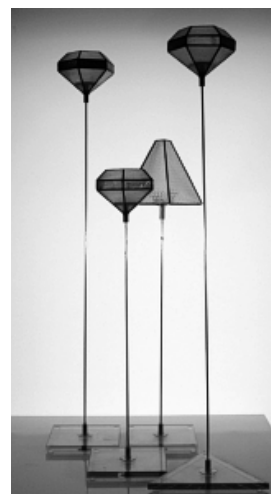

Blumenampel eckig  
Flower suncatcher 4-corner  
25 x 15 cm, incl. Glas/Glass  
verzinkt/Tin plated

**92 182 10**

Blumenampel Bogen  
Flower suncatcher round top  
verzinkt/Tin plated, incl.  
Glas/Glass  
32,5 x 17 cm

**92 162 00**

Blumenampel oval  
Flower suncatcher oval  
incl. Glas/Glass, verzinkt/Tin  
plated  
37 x 17 cm

Anwendungsbeispiel / Sample

CANDELA Edelstahlstab  
CANDELA Rod  
13 610 25 25 cm  
13 610 50 50 cm  
13 610 75 75 cm  
13 610 99 100 cm

**13 620 05**  
CANDELA Löthülse 35 x 10 MS  
CANDELA bush 35 x 10 MS

**13 620 10**  
CANDELA Glasfuß, 15 x 15 cm  
CANDELA glass base square

**13 620 15**  
CANDELA Glasfuß, 3-eck,  
12 mm Float, 22 x 22 x 22  
CANDELA Glasfuß, triangle  
12 mm Float, 22 x 22 x 22

**13 650 03**  
CANDELA Stahlfuß, 3-eck,  
vernickelt  
CANDELA steel base triangle

CANDELA-System