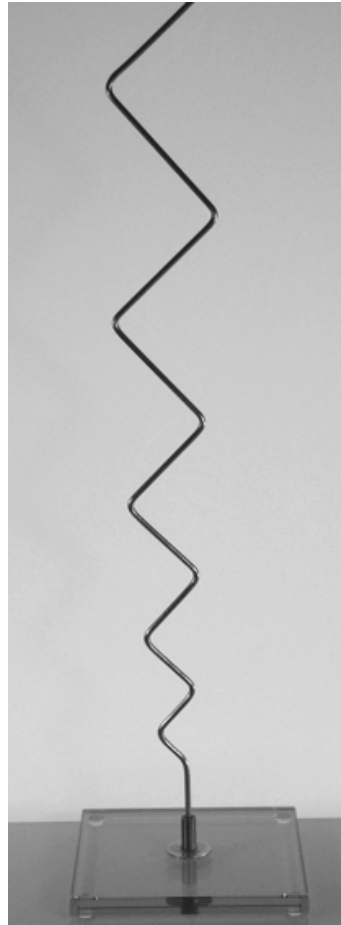

Drahtringe / Wire rings

- 92 162 00** D= 15 cm
- 92 163 00** D= 20 cm
- 92 166 00** D= 25 cm
- 92 160 00** D= 27 cm
- 92 167 00** D= 30 cm
- 92 164 00** D= 35 cm

Drahtquadrat / Wire square

- 92 165 00** 22 x 22 cm

Drahtherz / Wire heart

- 92 162 00** ca. 26 x 27 cm

Anwendungsbeispiel / Sample

Silberdraht / Silverwire, Cu-Kern

- 92 100 00** 20 m, 0,4 mm
- 92 102 00** 10 m, 0,6 mm
- 92 104 00** 6 m, 0,8 mm
- 92 106 00** 4 m, 1,4 mm

**92 162 00**

Blumenampel oval  
Flower suncatcher oval  
incl. Glas/Glass, verzinkt/Tin  
plated  
37 x 17 cm

Anwendungsbeispiel / Sample

CANDELA Edelstahlstab  
CANDELA Rod  
13 610 25 25 cm  
13 610 50 50 cm  
13 610 75 75 cm  
13 610 99 100 cm

13 610 98  
CANDELA Zig-Zag  
Edelstahlstab  
CANDELA zig-zag Rod, 85 cm

13 611 00  
CANDELA Bungee-Feder, 75 cm  
CANDELA bungee spring, 75 cm

13 611 00  
CANDELA Raute, geschweißt  
CANDELA lozenge weld