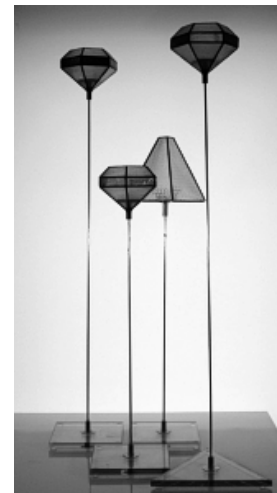

CANDELA Edelstahlstab
CANDELA Rod
13 610 25 25 cm
13 610 50 50 cm
13 610 75 75 cm
13 610 99 100 cm

13 610 98
CANDELA Zig-Zag
Edelstahlstab
CANDELA zig-zag Rod, 85 cm

13 611 00
CANDELA Bungee-Feder, 75 cm
CANDELA bungee spring, 75 cm

13 611 00
CANDELA Raute, geschweißt
CANDELA lozenge weld

13 612 02
CANDELA Haken mit Rundöse
CANDELA eye hook round

13 612 03
CANDELA Haken mit eckiger
Öse
CANDELA eye hook angular

13 612 04
CANDELA Halter für Haken
CANDELA rest for hook

13 612 05
CANDELA Halter für Tisch
CANDELA rest for table

13 620 05
CANDELA Löthülse 35 x 10 MS
CANDELA bush 35 x 10 MS

13 620 10
CANDELA Glasfuß, 15 x 15 cm
CANDELA glass base square

13 620 15
CANDELA Glasfuß, 3-eck,
12 mm Float, 22 x 22 x 22
CANDELA Glasfuß, triangle
12 mm Float, 22 x 22 x 22

13 650 03
CANDELA Stahlfuß, 3-eck,
vernickelt
CANDELA steel base triangle

CANDELA-System