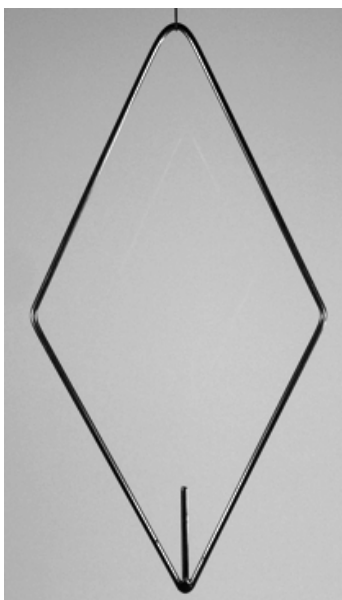

CANDELA Edelstahlstab
CANDELA Rod
13 610 25 25 cm
13 610 50 50 cm
13 610 75 75 cm
13 610 99 100 cm

13 610 98
CANDELA Zig-Zag
Edelstahlstab
CANDELA zig-zag Rod, 85 cm

13 611 00
CANDELA Bungee-Feder, 75 cm
CANDELA bungee spring, 75 cm

13 611 00
CANDELA Raute, geschweißt
CANDELA lozenge weld

13 612 02
CANDELA Haken mit Rundöse
CANDELA eye hook round

13 612 03
CANDELA Haken mit eckiger
Öse
CANDELA eye hook angular

13 612 04
CANDELA Halter für Haken
CANDELA rest for hook

13 612 05
CANDELA Halter für Tisch
CANDELA rest for table

13 620 05
CANDELA Löthülse 35 x 10 MS
CANDELA bush 35 x 10 MS

13 620 10
CANDELA Glasfuß, 15 x 15 cm
CANDELA glass base square

13 620 15
CANDELA Glasfuß, 3-eck,
12 mm Float, 22 x 22 x 22
CANDELA Glasfuß, triangle
12 mm Float, 22 x 22 x 22

13 650 03
CANDELA Stahlfuß, 3-eck,
vernickelt
CANDELA steel base triangle

CANDELA-System