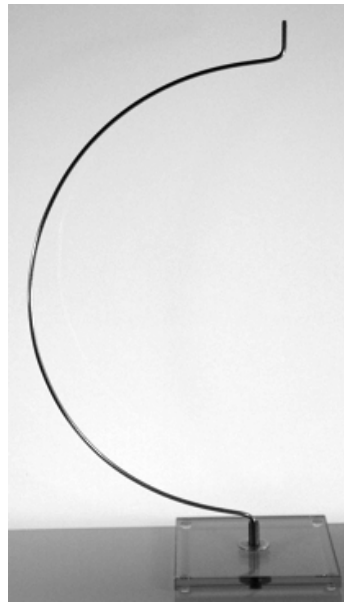

CANDELA Edelstahlstab
CANDELA Rod
13 610 25 25 cm
13 610 50 50 cm
13 610 75 75 cm
13 610 99 100 cm

13 610 98
CANDELA Zig-Zag
Edelstahlstab
CANDELA zig-zag Rod, 85 cm

13 611 00
CANDELA Bungee-Feder, 75 cm
CANDELA bungee spring, 75 cm

13 611 00
CANDELA Raute, geschweißt
CANDELA lozenge weld

13 612 02
CANDELA Haken mit Rundöse
CANDELA eye hook round

13 612 03
CANDELA Haken mit eckiger
Öse
CANDELA eye hook angular

13 612 04
CANDELA Halter für Haken
CANDELA rest for hook

13 612 05
CANDELA Halter für Tisch
CANDELA rest for table

13 620 05
CANDELA Löthülse 35 x 10 MS
CANDELA bush 35 x 10 MS

13 620 10
CANDELA Glasfuß, 15 x 15 cm
CANDELA glass base square

13 620 15
CANDELA Glasfuß, 3-eck,
12 mm Float, 22 x 22 x 22
CANDELA Glasfuß, triangle
12 mm Float, 22 x 22 x 22

13 650 03
CANDELA Stahlfuß, 3-eck,
vernickelt
CANDELA steel base triangle

CANDELA-System