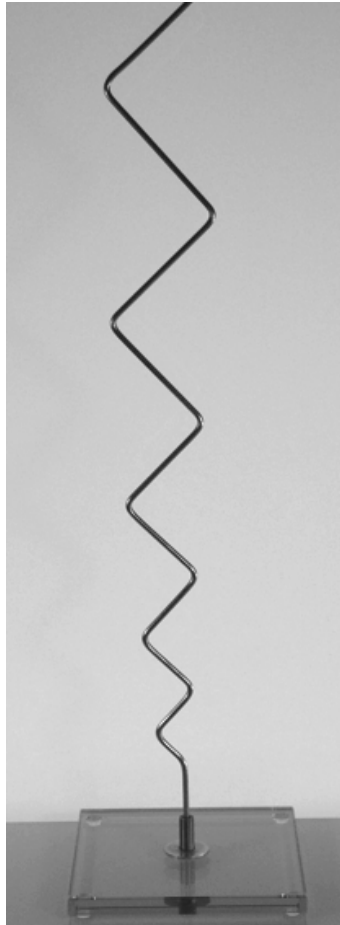

CANDELA Edelstahlstab
CANDELA Rod
13 610 25 25 cm
13 610 50 50 cm
13 610 75 75 cm
13 610 99 100 cm

13 610 98
CANDELA Zig-Zag
Edelstahlstab
CANDELA zig-zag Rod, 85 cm

13 611 00
CANDELA Bungee-Feder, 75 cm
CANDELA bungee spring, 75 cm

13 611 00
CANDELA Raute, geschweißt
CANDELA lozenge weld

13 612 02
CANDELA Haken mit Rundöse
CANDELA eye hook round

13 612 03
CANDELA Haken mit eckiger
Öse
CANDELA eye hook angular

13 612 04
CANDELA Halter für Haken
CANDELA rest for hook

13 612 05
CANDELA Halter für Tisch
CANDELA rest for table

13 620 05
CANDELA Löthülse 35 x 10 MS
CANDELA bush 35 x 10 MS

13 620 10
CANDELA Glasfuß, 15 x 15 cm
CANDELA glass base square

13 620 15
CANDELA Glasfuß, 3-eck,
12 mm Float, 22 x 22 x 22
CANDELA Glasfuß, triangle
12 mm Float, 22 x 22 x 22

13 650 03
CANDELA Stahlfuß, 3-eck,
vernickelt
CANDELA steel base triangle

CANDELA-System